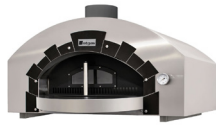

HORNOS DE PIZZA COMPACTOS SOBREMESA / TABLETOP COMPACT PIZZA OVENS

NTGAS-HPL120

Modelo Model	L x An x Alt (mm.) L x W x H (mm.)	Sistema calentado Heating system	Peso (kg) Weight (kg)	Precio NETO
NTGAS-HPL120	1140 x 815 x 590	Solo leña	260	4.520 €
NTGAS-HPL140	1390 x 930 x 590	Solo leña	320	5.038 €