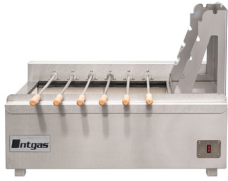

NTGAS-CCGE6

CHURRASCO A CARBÓN SOBREMESA / TABLETOP CHURRASCO CHARCOAL GRILL

Modelo Model	L x An x Alt (mm.) L x W x H (mm.)	Nº brochetas Skewers	Nº cestas Baskets	Nº Parrillas Grills	Tensión Voltage	Peso (kg) Weight (kg)	Precio NETO
NTGAS-CCGE6	850 x 610 x 350	6	-	-	I+N~230V	82	3.166 €
NTGAS-CCGE9	1100 x 610 x 350	9	-	-	I+N~230V	90	3.602 €