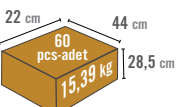

Product sizes Ürün Ölçüleri  
15x17,8 cm - h.6,5 cm 800 ml  
5,8"x7" - h.2,6" 27 oz

Master Carton Information  
Koli Bilgileri

2,56 \$

**M7325.BL CARRE MATT** Square Deep Plate  
Kare Çukur Tabak

Product sizes Ürün Ölçüleri  
25,5x29,2 cm - h.7,2 cm 2600 ml  
10"x11" - h.2,8" 87,9 oz

Master Carton Information  
Koli Bilgileri

6,07 \$

**M7221.BL CARRE MATT** Square Deep Plate  
Kare Çukur Tabak

Product sizes Ürün Ölçüleri  
21x25 cm - h.2 cm 1000 ml  
8,3"x9,8" - h.0,8" 33,8 oz

Master Carton Information  
Koli Bilgileri