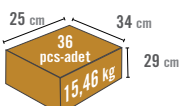

Product sizes Ürün Ölçüleri
20x33 cm - h.2,5 cm 1000 ml
7,9"x13" - h.1" 33,8 oz

Master Carton Information
Koli Bilgileri

5,28 $