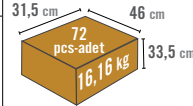

# Carre Matt Black

**M7312.BL CARRE MATT** Square Bowl-Kare Kase

Product sizes Ürün Ölçüleri  
12,5x14,8 cm - h.6 cm 800 ml  
4,9"x5,8" - h.2,4" 16,9 oz

Master Carton Information  
Koli Bilgileri

1,78 \$

**M7315.BL CARRE MATT** Square Bowl-Kare Kase

Product sizes Ürün Ölçüleri  
15x17,8 cm - h.6,5 cm 800 ml  
5,8"x7" - h.2,6" 27 oz

Master Carton Information  
Koli Bilgileri

2,56 \$

**M7325.BL CARRE MATT** Square Deep Plate  
Kare Çukur Tabak

Product sizes Ürün Ölçüleri  
25,5x29,2 cm - h.7,2 cm 2600 ml  
10"x11" - h.2,8" 87,9 oz