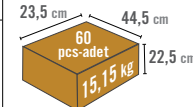

Product sizes Ürün Ölçüleri
21,5x26 cm - h.2 cm 800 ml
8,5"x10" - h.0,8" 27 oz

Master Carton Information
Koli Bilgileri

2,55 $