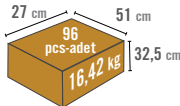

# Carre Matt Black

**M7312.BL CARRE MATT** Square Bowl-Kare Kase

Product sizes Ürün Ölçüleri  
12,5x14,8 cm - h.6 cm 800 ml  
4,9"x5,8" - h.2,4" 16,9 oz

Master Carton Information  
Koli Bilgileri

1,78 \$

**M7315.BL CARRE MATT** Square Bowl-Kare Kase