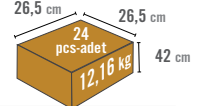

# Carre Matt Black

**M7312.BL CARRE MATT** Square Bowl-Kare Kase

Product sizes Ürün Ölçüleri  
12,5x14,8 cm - h.6 cm 800 ml  
4,9"x5,8" - h.2,4" 16,9 oz

Master Carton Information  
Koli Bilgileri

1,78 \$

**M7315.BL CARRE MATT** Square Bowl-Kare Kase

Product sizes Ürün Ölçüleri  
15x17,8 cm - h.6,5 cm 800 ml  
5,8"x7" - h.2,6" 27 oz

Master Carton Information  
Koli Bilgileri

2,56 \$

**M7325.BL CARRE MATT** Square Deep Plate  
Kare Çukur Tabak

Product sizes Ürün Ölçüleri  
25,5x29,2 cm - h.7,2 cm 2600 ml  
10"x11" - h.2,8" 87,9 oz

Master Carton Information  
Koli Bilgileri

6,07 \$

**M7221.BL CARRE MATT** Square Deep Plate  
Kare Çukur Tabak

Product sizes Ürün Ölçüleri  
21x25 cm - h.2 cm 1000 ml  
8,3"x9,8" - h.0,8" 33,8 oz

Master Carton Information  
Koli Bilgileri