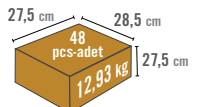

Product sizes Ürün Ölçüleri
27x32,5 cm - h.2 cm 1000 ml
11"x13" - h.0,8" 33,8 oz

Master Carton Information
Koli Bilgileri

3,63 $